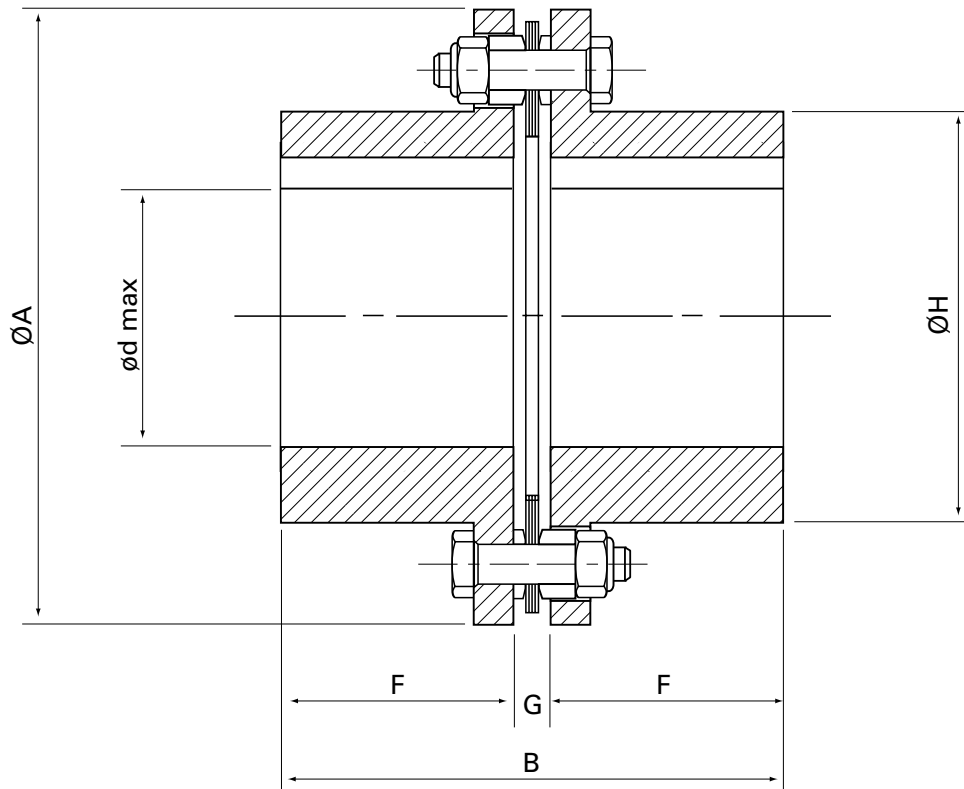

ACOPLAMENTOS DE LÂMINAS **POR** Série de 6 parafusos
ACOPLAMIENTOS DE LÁMINAS **ESP** Serie de 6 bulones
FLEXIBLE DISC COUPLINGS **ENG** 6 bolts series

TABH

Tamaño tamaño size	HP/100 rpm nominal	Torque Nm	rpm max AGMA 8	Ød max	A	B	G	F	H	Peso weight Kg
33	4.84	340	8400	57	119	92	7.37	45	80	2.65
38	10.08	707	7500	76	149	123	8.64	57	105	5.17
43	19.84	1393	6800	83	170	139	11.94	64	118	7.90
48	29.98	2104	6500	95	191	152	12.70	70	137	11.50
53	38.10	2674	6000	99	200	159	13.21	73	144	13.60
58	53.97	3788	5500	108	229	179	14.22	83	158	20.70
63	76.19	5347	5200	124	254	187	15.24	86	181	26.70