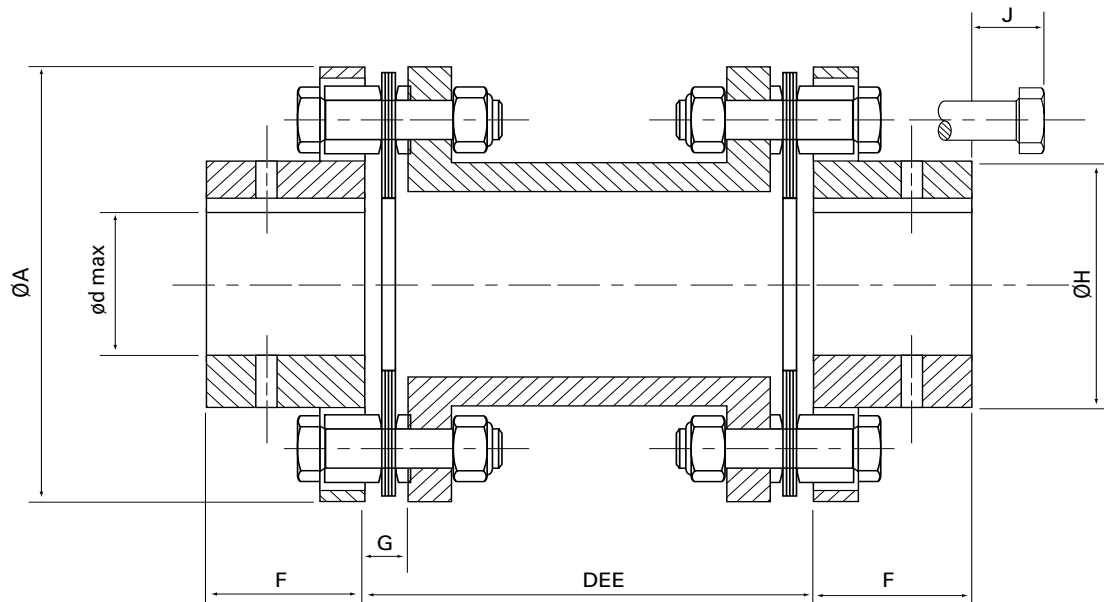

ACOPLAMENTOS DE LÂMINAS **POR** Série de 4 parafusos
ACOPLAMIENTOS DE LÁMINAS **ESP** Serie de 4 bulones
FLEXIBLE DISC COUPLINGS **ENG** 4 bolts series

TAP

Tamaño tamaño size	HP/100 rpm	Torque Nm	rpm max AGMA 7	Ød max		A	DEE min	DEE max	G	F	H		J	Peso weight Kg
				AJ	AZ						AJ	AZ		
5	0.48	34	8500	22	29	67	44	Segundo a necessidade do cliente Según pedido del cliente On customer demand	6.10	26	33	48	14	0.56
10	1.27	89	7500	32	41	81	52		6.85	26	46	60	14	0.89
15	2.50	175	6700	35	48	93	61		8.13	29	51	68	22	1.36
20	3.49	245	6200	41	54	104	61		8.64	34	61	79	20	1.85
25	6.03	423	5500	51	60	126	74		11.43	41	71	95	25	3.20
30	11.00	772	5000	61	73	143	97		11.94	48	84	108	28	4.93
35	18.00	1263	4400	73	95	168	110		13.97	57	105	133	25	7.80
40	29.00	2035	4000	83	102	194	124		15.24	64	118	153	33	11.65
45	48.00	3369	3700	95	118	214	150		21.59	76	137	171	20	16.00