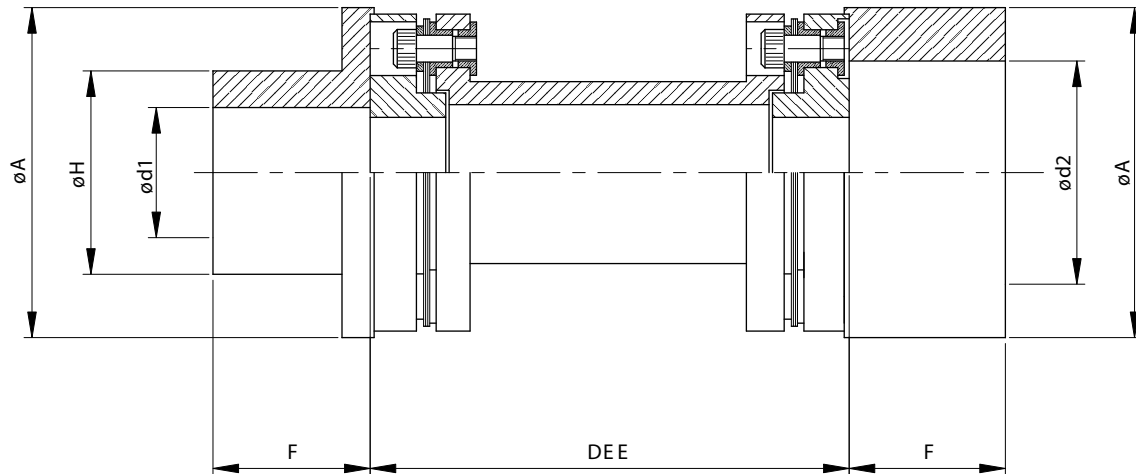

ACOPLAMENTOS DE LÂMINAS **POR** **Série T**
ACOPLAMIENTOS DE LÁMINAS **ESP** **Serie T**
FLEXIBLE DISC COUPLINGS **ENG** **Ring form membrane couplings**

TAPWE

Conforme API 610
Cumple API 610
Meets API 610

Tabela de intercambiabilidade
 Tabla de intercambiabilidad
 Interchangeability table

TAPWE	TSK (línea nueva)	TSK (línea antigua)
18	13	11
45	33	27
100	75	60
180	135	110
310	230	180
480	350	260
680	500	400
1000	740	560
1200	930	750
2000	1400	1120

Tamaño Tamaño Size	Torque Nm	hP/100 rpm	rpm s/balanc	rpm balanc	d1	d2	A	H	F	DEE
18	126	1,8	6500	25000	42	52	86	53	42	Segundo a necessidade do cliente Según pedido del cliente On customer demand
45	316	4,5	5500	25000	48	72	105	68	47	
100	716	10,2	5000	20000	65	90	130	88	55	
180	1291	18,4	4500	18000	80	100	152	110	63	
310	2197	31,3	4200	14000	90	120	179	130	70	
480	3348	47,7	4000	10000	116	-	197	163	90	
680	4779	68,1	3800	9000	130	-	222	180	97	
1000	7068	100,7	3700	8000	140	-	247	205	110	
1200	8886	126,6	3600	7000	158	-	272	222	115	
2000	13370	190,5	3600	6000	175	-	297	248	130	