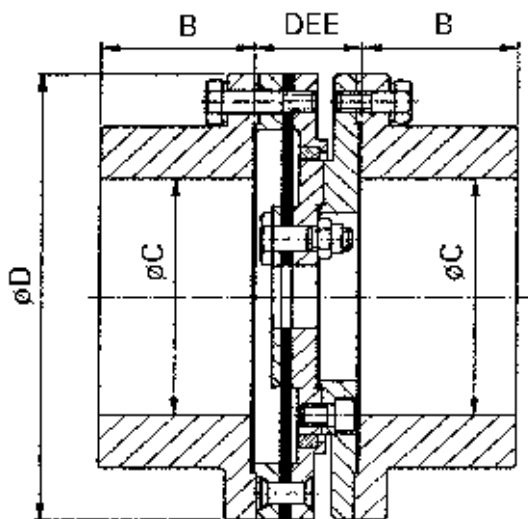

ACOPLAMENTOS DE LÂMINAS **POR** Lâminas radiais
ACOPLAMIENTOS DE LÁMINAS **ESP** Láminas radiales
FLEXIBLE DISC COUPLINGS **ENG** Unique spoke form membrane couplings

TAWMO

Sem espaçador/sin espaciador/spacerless coupling