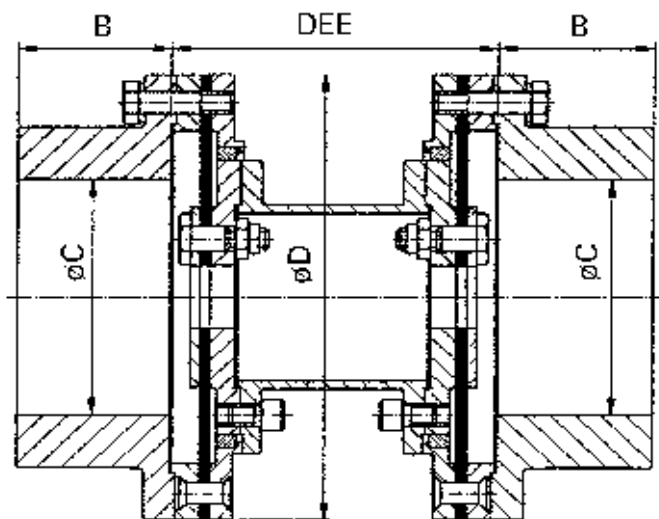

TAWMOS

Com espaçador/con espaciador/coupling with spacer

Tabela de intercambiabilidade
Tabla de intercambiabilidad
Interchangeability table

Tamanho Tamaño Size	HP/100 rpm	Torque Nm	rpm max	ØC max	ØD	B	TAWMS DEE min	TAWMO DEE
4	0.4	28	24000	25	73	25	70	26.2
8	0.8	56	20000	38	98	32	75	26.2
20	2.0	140	16000	50	123	40	80	27.0
40	4.0	280	14000	70	148	40	110	35.7
80	8.0	561	12000	90	170	55	114	37.7
110	11.0	772	11000	95	180	60	120	38.1
140	14.0	982	10000	100	189	65	121	38.5
270	27.0	1895	8800	120	218	80	218	47.6
610	61.0	4282	8200	140	262	92	262	52.4

Tamanho/tamaño/size	TECNONFLEX		METASTREAM	
	MOS/MOD	MHS	MOS/MOD	MHS
8	5	6		
20	10	15		
40	20	30		
80	40	60		
110	50	75		
140	65	100		
270	125	200		
610	300	450		