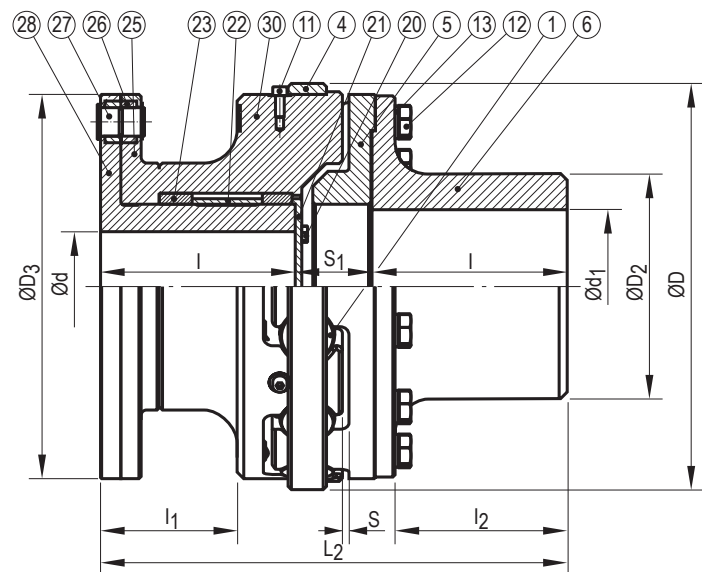

## TABND-PF

**Com pino de cisalhamento**  
**Con perno de seguridad**  
**Shear pin**

Acoplamiento derivado de la forma TABND, al que se le agregaron uno o más pernos de seguridad, que se rompen cuando se supera el momento de torsión admisible. Permite cambiar los elementos elásticos sin desplazar las máquinas acopladas.